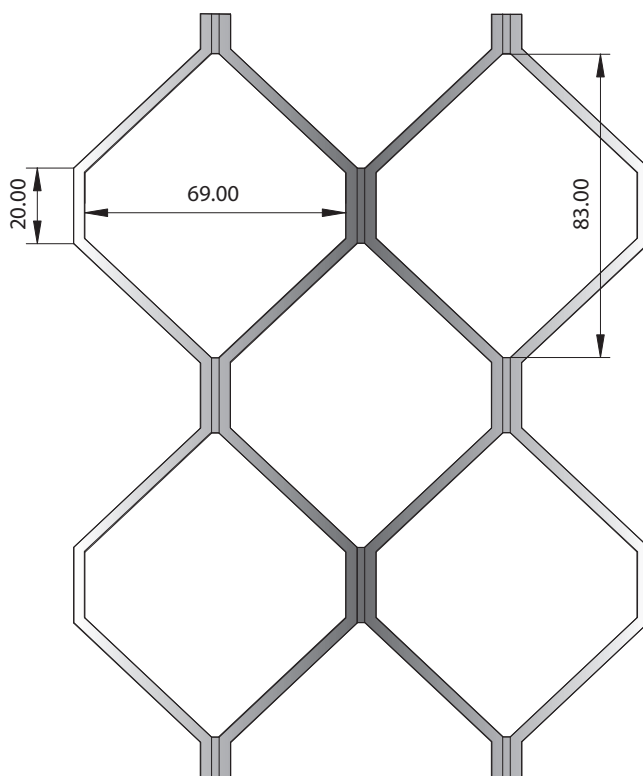

McKechnie®
Transforming Aluminium

Security Mesh Group 4.2.1

SHEET SIZES IN mm.

750x2073
750x4000
920x2073
920x4000
1250x2073
1250X4000

007 SECURITY MESH

SCALE 2:1